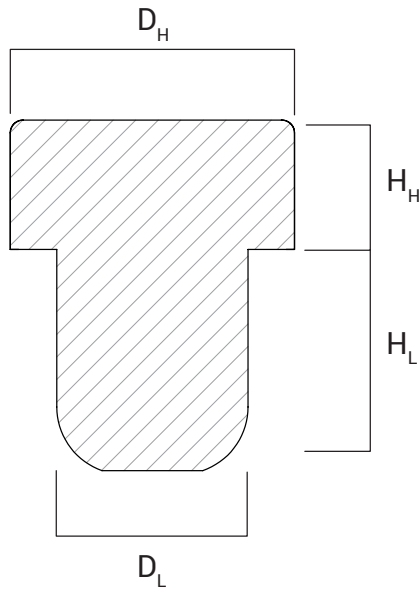

Aluminium line

dimensions | mm

D_H	18	23	25	27	28	29	29	29
H_H	12	12	12	11	13	10	13	18
D_L	11-12-13	13-14-15	14-15-16-17	18-18.5	18-18.5 19-19.5	18-18.5-19 19.5-20	18-18.5-19 19.5-20	18-18.5-19 19.5-20
H_L	12-12-15.5	15.5-18.5-18	18.5-18-19.5-20	22	22	22	22	22
D_H	31	31	31	33	33	35	35	38
H_H	10	12	15	11	14	12	15	18
D_L	18-18.5-19 19.5-20	18-18.5-19 19.5-20	18-18.5-19 19.5-20	19.5-20-21 22.5-23-24	20-21-22 2.5-23-24	20-21-22 22.5-23-24	20-21-22 22.5-23-24	20-21-22-22.5 23-24-26
H_L	22	22	22	22	22-20	22-20	22-20	22-20-26

Aluminium line

customizations

Embossing

Debossing

Print

Custom Colours

Side Knurled

Side Print

Side Embossing