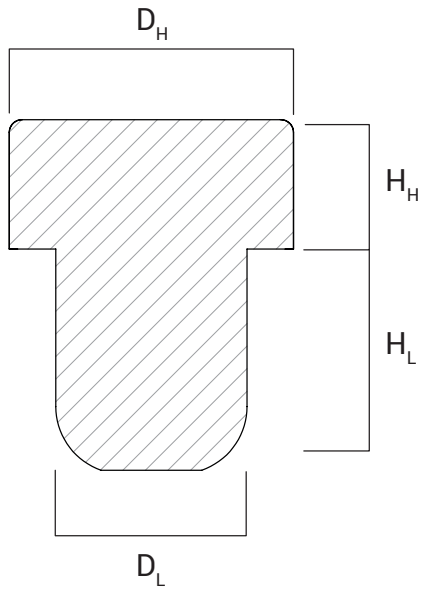

Aluminium line

dimensions | mm

D_H	18	23	25	27	28	29	29	29
H_H	12	12	12	11	13	10	13	18
D_L	11-12-13	13-14-15	14-15-16-17	18-18.5	18-18.5 19-19.5	18-18.5-19 19.5-20	18-18.5-19 19.5-20	18-18.5-19 19.5-20
H_L	12-12-15.5	15.5-18.5-18	18.5-18-19.5-20	22	22	22	22	22
D_H	31	31	31	33	33	35	35	38
H_H	10	12	15	11	14	12	15	18
D_L	18-18.5-19 19.5-20	18-18.5-19 19.5-20	18-18.5-19 19.5-20	19.5-20-21 22.5-23-24	20-21-22 2.5-23-24	20-21-22 22.5-23-24	20-21-22 22.5-23-24	20-21-22-22.5 23-24-26
H_L	22	22	22	22	22-20	22-20	22-20	22-20-26

Aluminium line

customizations

Embossing

Debossing

Print

Custom Colours

Side Knurled

Side Print

Side Embossing