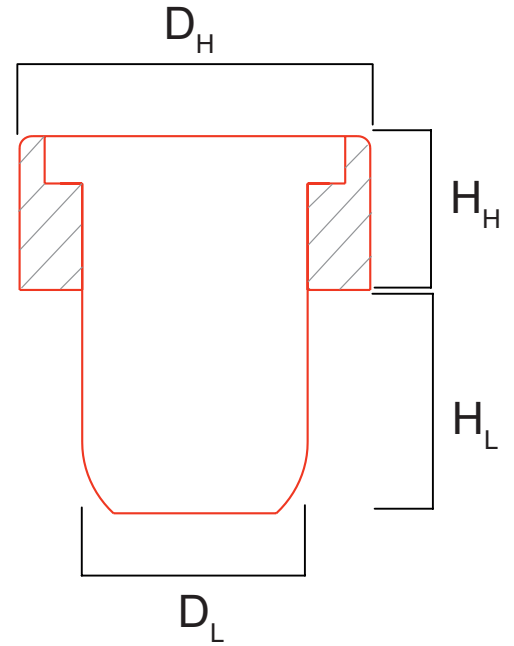

DUO SPIRITS

LOW ENVIRONMENTAL IMPACT

DIMENSIONS | MM

D_H	28	29	31	34
H_H	13	13	13	13
D_L	18 - 18.5 - 19 - 19.5 20 - 21	18 - 18.5 - 19 - 19.5 20 - 21	18 - 18.5 - 19 - 19.5 20 - 21 - 22.5	18 - 18.5 - 19 - 19.5 20 - 21 - 22.5
H_L	20	20	20	20